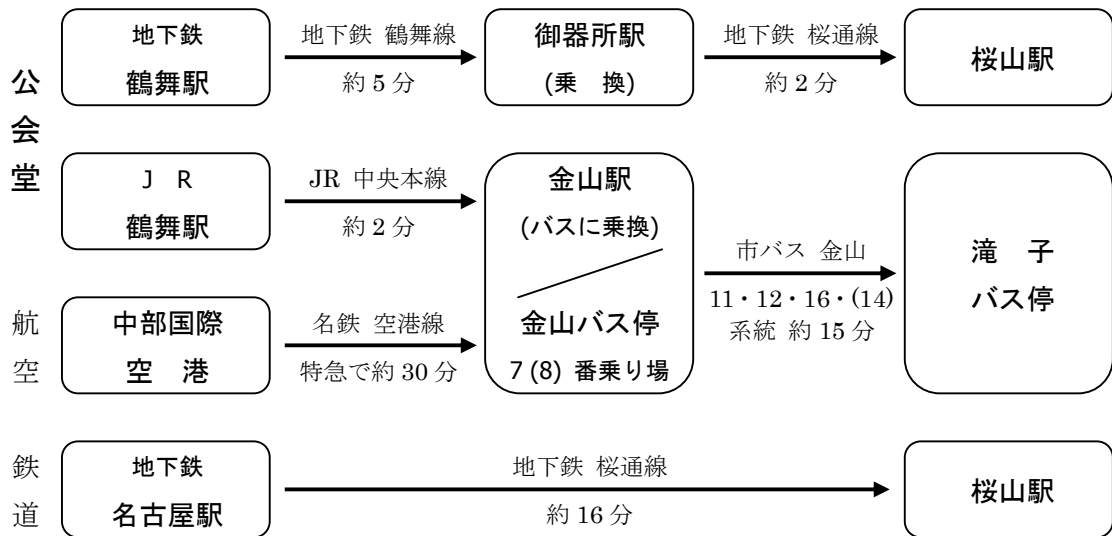

名古屋市立大学 山の畑キャンパス 名古屋市瑞穂区瑞穂町字山の畑1

最寄り駅から

- ・ 地下鉄 桜山駅 から 徒歩 約 15 分
 - ・ 市バス 滝子バス停 から 徒歩 約 3 分
- ※ 駅・バス停から経路案内をいたします。

主要ターミナルから 所要時間は乗換・その他の時間を含みません。

※ 名古屋市公会堂からタクシーをご利用の場合、10分・1,200円程度です。

交通のご案内

アクセス略図

名古屋市営地下鉄 路線図