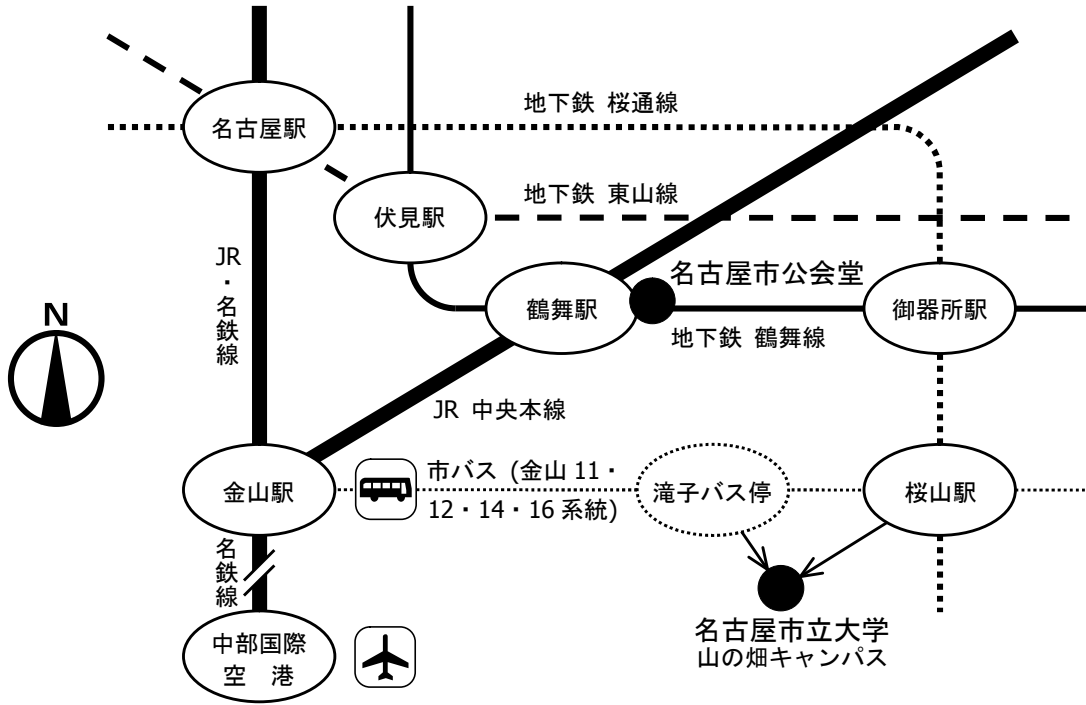

名古屋市立大学 山の畑キャンパス 名古屋市瑞穂区瑞穂町字山の畑1

最寄り駅から

- ・ 地下鉄 桜山駅 から 徒歩 約 15 分
 - ・ 市バス 滝子バス停 から 徒歩 約 3 分
- ※ 駅・バス停から経路案内をいたします。

主要ターミナルから 所要時間は乗換・その他の時間を含みません。

※ 名古屋市公会堂からタクシーをご利用の場合、10分・1,200円程度です。

交通のご案内

アクセス略図

名古屋市営地下鉄 路線図