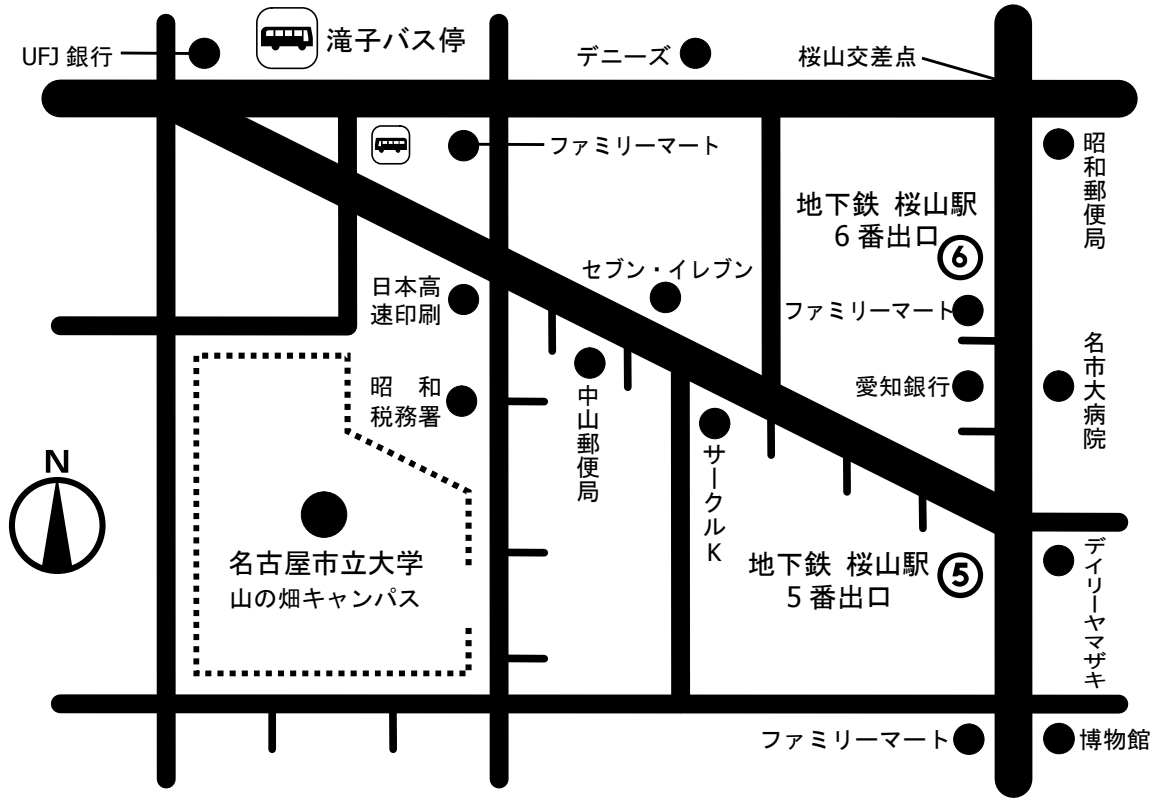

名古屋市立大学 山の畑キャンパス 名古屋市瑞穂区瑞穂町字山の畑1

最寄り駅から

- ・ 地下鉄 桜山駅 から 徒歩 約 15 分
 - ・ 市バス 滝子バス停 から 徒歩 約 3 分
- ※ 駅・バス停から経路案内をいたします。

主要ターミナルから 所要時間は乗換・その他の時間を含みません。

※ 名古屋市公会堂からタクシーをご利用の場合、10分・1,200円程度です。

交通のご案内

アクセス略図

名古屋市営地下鉄 路線図